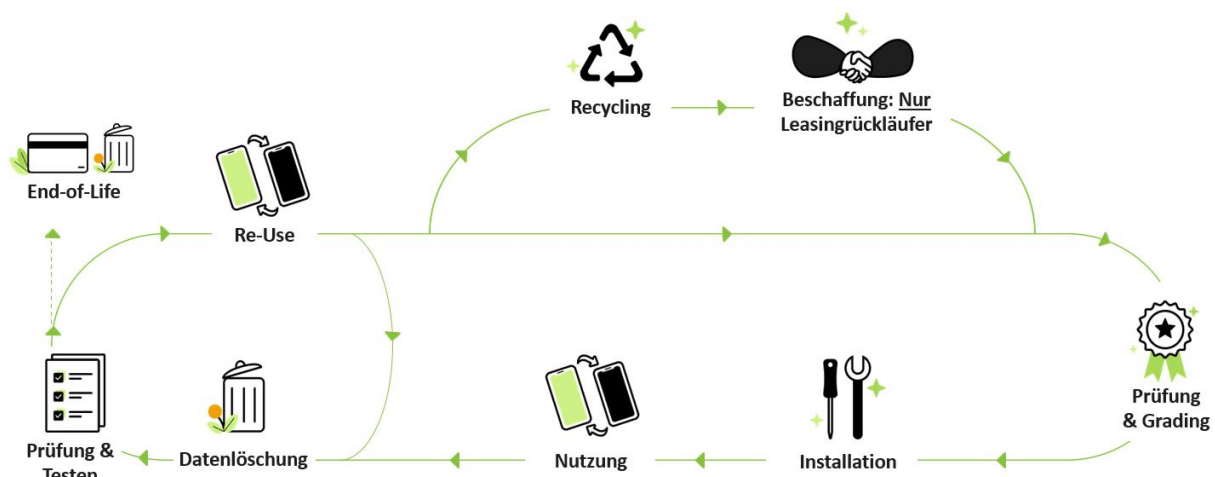

Zirkuläre Wertschöpfung

Der Rabattcode ist erhältlich bei Franziska Meyer
email: fm@whdi.de